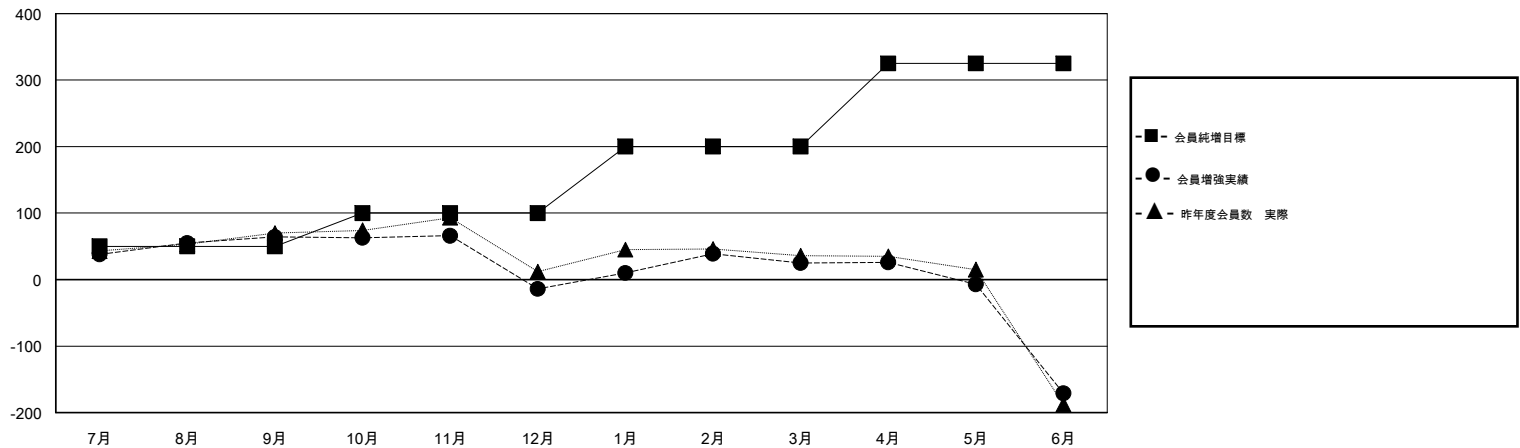

MONTHLY MEMBERSHIP PROGRESS REPORT

District 337 A

Results as of: 06/30/2018

GMT: MASAYOSHI MARUYAMA, YASUHISA NAKAMURA

地域 JAPAN

GMT会則地域

クラブ			
結果 : 2017-2018			
四半期	新クラブ目標	新クラブ	解散クラブ
7月/8月/9月	0	0	0
10月/11月/12月	0	0	0
1月/2月/3月	0	0	1
4月/5月/6月	1	0	1

名			
結果 : 2017-2018			
四半期	会員純増目標	会員増強実績	退会者(転籍を含む) 実際
7月/8月/9月	50	148	78
10月/11月/12月	50	69	145
1月/2月/3月	100	125	77
4月/5月/6月	125	101	293

新クラブ目標及び実績累計

会員目標及び実績累計

解散クラブ: 2	105 CLUBS OF 117 一名以上の新会員を登録	男女別 男性 3,765 (72.59%) 女性 1,422 (27.41%) 女性%年度目標: 25%
退会者 物故会員 41 クラブ解散 28 その他 524 合計 593	会員累計データを見るには、ここをクリック	世帯主/家族会員合計 0 国際会費半額の家族会員 0